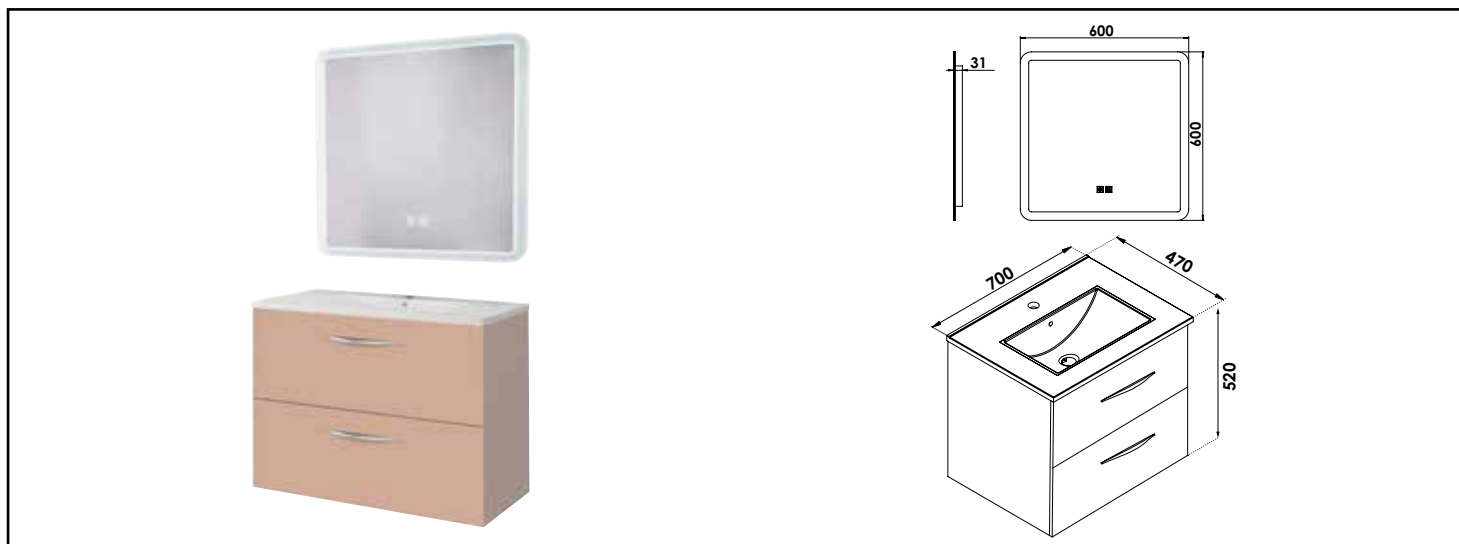

Référence : 402112018

## MEUBLE SUSP DUBAÏ AVEC MIROIR LED ATHENES - LARG 70 CM - FINITION : ROSE P

**DÉCOUVREZ LA NOUVELLE GAMME DE MEUBLES DUBAÏ AVEC UN PLAN VASQUE EN CÉRAMIQUE BLANCHE, ALLIANT CLASSE ET SOBRIÉTÉ. ASSOCIÉ AVEC LE MIROIR ÉCLAIRANT ATHÈNES, DOTÉ D'UN ÉCLAIRAGE AJUSTABLE EN LUMINOSITÉ ET EN COULEUR, AINSI QUE D'UNE FONCTION ANTI-BUÉE INTÉGRÉE.**